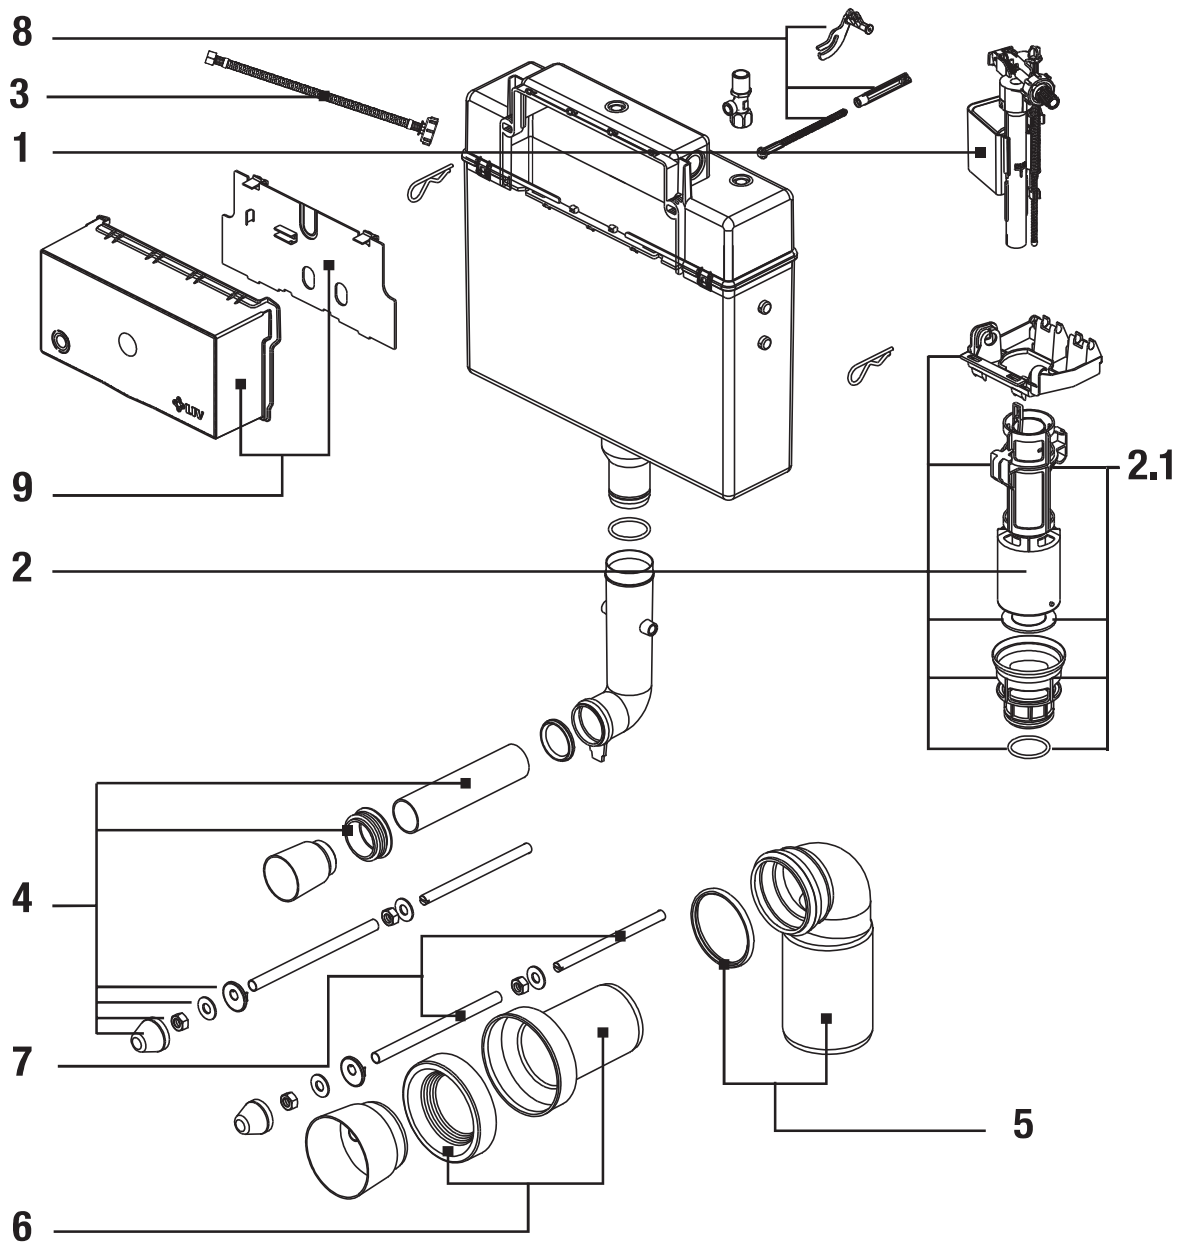

TORNADO 9022

Poz.	Art. nr	Kod EAN	Opis
1	628458	3838912038012	Zawór napelniający
2	195028	3838912001924	Zawór spustowy Jog i Tornado Duo
2.1	195280	3838912115317	Zawór spustowy Tornado
3	628459	3838912038104	Wężyk przyłączeniowy bez zaworu kąтового
4	328537	3838912033321	Zestaw prostek przyłączeniowych z polietylenu, DN 90, L=180 mm
5	382065	3838912033420	Kolano DN 100
6	195277	3838912115218	Rura odpływowa ø 90
6	195809	3838912154323	Rura odpływowa ø 90 x 260
7	195027	3838912001917	Pręty gwintowane i węże ochronne
7	195026	3838912001900	Pręty gwintowane i węże ochronne SM
8	195281	3838912115324	Dźwignia
9	195043	3838912002617	Zabezpieczenie otworu rewizyjnego Tornado