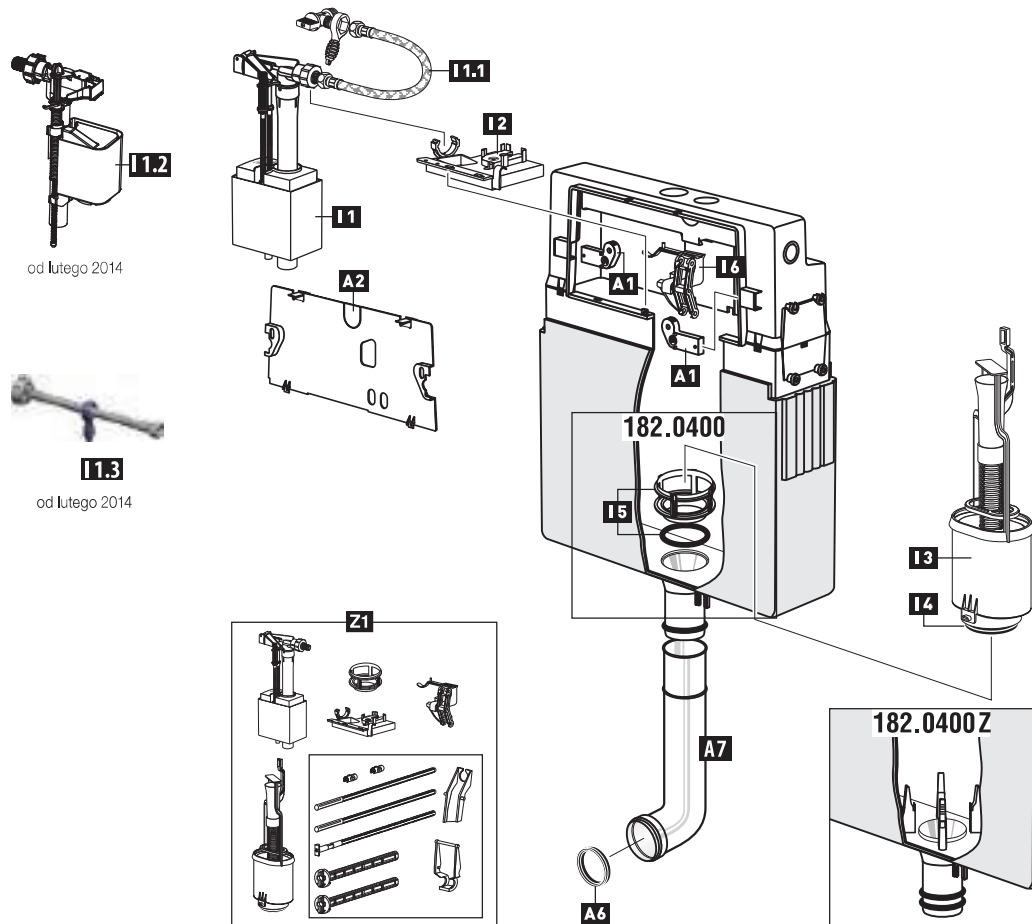

182.0400

produkowana od 1999, P-IX 8155/I ze spłukiwaniem dwudzielnym lub spłukiwaniem typu start-stop

Pasujące przyciski spłukujące na stronach 106 -108

GALA

VIVA

RIVA

RIVA DUO

Poz.	Art. nr	Kod EAN	Opis	Informacje dodatkowe
A 1	363802	4016817025378	Zaczepty mocujące	1 para
A 2	235139	3838912035226	Płytką ochronną	
A 6	352277	3838912032522	Gumowa uszczelka wargowa	do kolana spustowego
A 7	359793	3838912038715	Kolano spustowe z podparciem, L=300 mm	
A 7	382059	3838912033710	Kolano spustowe bez podparcia, L=300 mm	
I 1	243292	3838912033925	Zawór napełniający do 02/2014	
I 1.1	359807	3838912032416	Wężyk przyłączeniowy do 02/2014 bez zaworu kąowego	
I 1.2	628458	3838912038012	Zawór napełniający od 02/2014	
I 1.3	628459	3838912038104	Wężyk przyłączeniowy od 02/2014 bez zaworu kąowego	
I 2	239889	3838912036001	Mostek	
I 3	228578	3838912034809	Zawór spustowy	z uszczelką
I 4	351517	3838912033901	Uszczelka zaworu	
I 5	352281	3838912036520	Gniazdo zaworu	z O-ring
I 6	231613	3838912035103	Wspornik	z dźwignią
Z 1	359812	3838912036612	Zestaw części zamiennych	